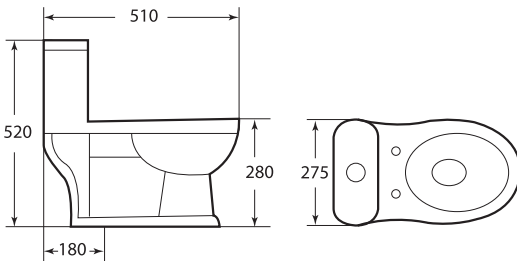

คุณสมบัติ

มาตรฐาน	มอก.792-2554
โตสูงภัณฑ์	แบบชิ้นเดียว
ขนาด	275 x 510 x 520 มม.
ลักษณะของโถ	ราวนิโวนส์
กอน้ำถึง	ระยะจากผนังที่แตกต่างแล้วลงพื้น 300 มม.
ระบบการชำระล้าง	โขฟอนนิกวอชดาวน์
ปริมาณน้ำที่ใช้จาน	2/4 ลิตร

ขนาดสินค้า

ขนาดสุขภัณฑ์	ขนาดรวมกล่อง	หน่วย
275 x 510 x 520	278 x 512 x 522	มม.
น้ำหนักสุขภัณฑ์	น้ำหนักรวมกล่อง	Unit
18.00	20.00	กก.

บริษัท บารไลน์ จำกัด

70/5 หมู่ 1 ตำบลท่าศาลา อำเภอเมือง จังหวัดลพบุรี 15000